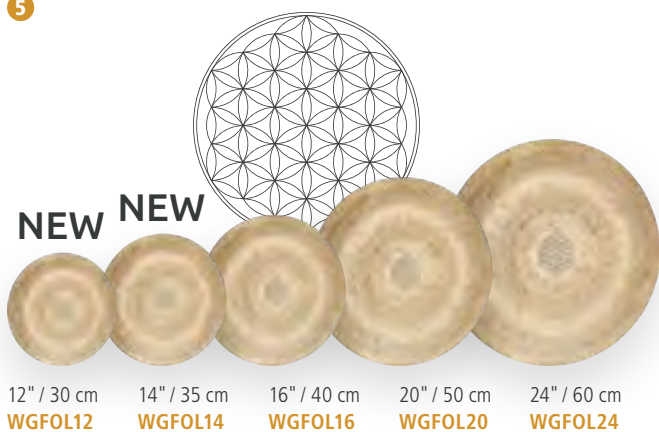

12" / 30 cm **WGK12**   14" / 35 cm **WGK14**   16" / 40 cm **WGK16**   18" / 45 cm **WGK18**   20" / 50 cm **WGK20**   22" / 55 cm **WGK22**   24" / 60 cm **WGK24**   28" / 70 cm **WGK28**   30" / 75 cm **WGK30**   32" / 80 cm **WGK32**

12" / 30 cm **WGFOL12**   14" / 35 cm **WGFOL14**   16" / 40 cm **WGFOL16**   20" / 50 cm **WGFOL20**   24" / 60 cm **WGFOL24**

6