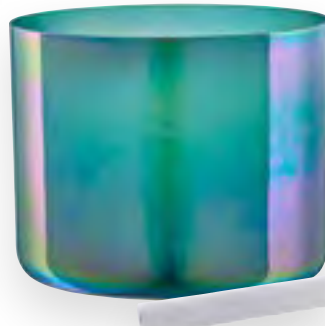

285 Hz, 6.75" / 17 cm
ESOLCSB285