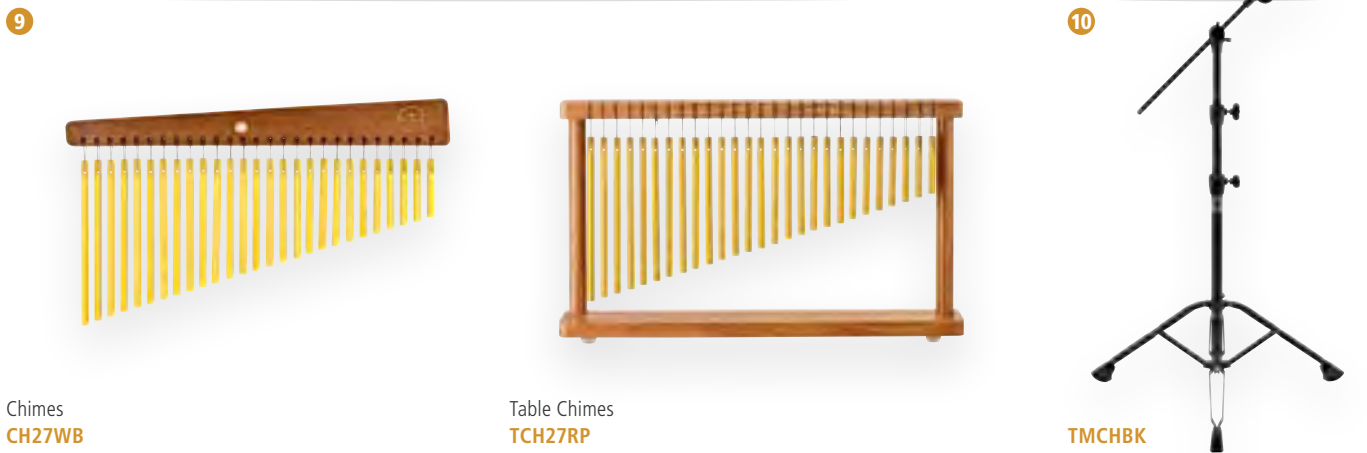

# CHIMES & BELL

432 Hz

CMC25S

HC9B

HIB18BK

SC29B

SC29S

Chimes  
CH27WB